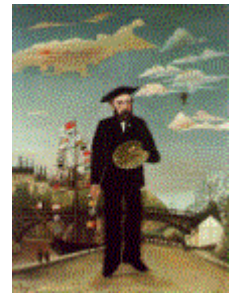

Henri Rousseau

1844 - 1910

Wann und wo wurde er geboren?

Henri Rousseau wird 1844 in Laval (Mayenne) als drittes Kind des Klempners und seiner Frau Elonore Rousseau geboren.

Welchen Malstil kann man diesem Maler zuordnen?

Surrealismus – Naive Malerei

Was ist typisch für die Bilder des Malers? Was malte er sehr oft?

Er malte sehr viele Einzelheiten. Am liebsten malte er Wälder mit Tieren.

Wann starb der Maler?

Er starb am 2. September 1910.

Berühmte Bilder des Malers

Wald mit Sonne

Tiger und Büffel

Traumgarten