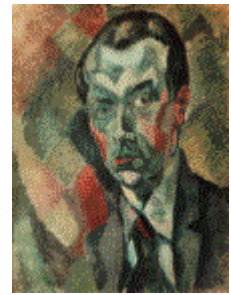

## Robert Delaunay

1885 - 1941

### Wann und wo wurde er geboren?

Am 12. April 1885 wird Robert Delaunay in Paris geboren und wächst nach der Scheidung seiner Eltern bei seinem Onkel in La Ronchère (bei Bourges) auf.

### Welchen Malstil kann man diesem Maler zuordnen?

Expressionismus

### Was ist typisch für die Bilder des Malers? Was malte er sehr oft?

In sehr vielen seiner Bilder kann man Kreisformen erkennen.